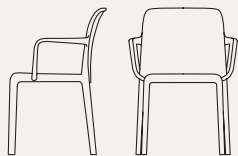

Bayo

Bayo CB1984 - CB1985 sgabelli | polipropilene P900 tortora opaco - stools | *polypropylene P900 matt taupe*

Bayo

Bayo CB1985 sgabello | polipropilene P3L rosso ossido opaco - stool | *polypropylene P3L matt oxide red* **CB1984** sgabello | polipropilene P7L zafferano opaco - stool | *polypropylene P7L matt saffron yellow* **CB2119** sedia con braccioli | polipropilene P2L cipria opaco - armchair | *polypropylene P2L matt pale pink* **CB1983** sedie | polipropilene P8L timo opaco / P94 bianco ottico opaco / P900 tortora opaco / P15 nero opaco - chairs | *polypropylene P8L matt thyme green / P94 matt optic white / P900 matt taupe / P15 matt black*

sedute | seating

Daily stories

outdoor

Bayo

CB1983
52x54 H81 cm

CB2119
60x54 H82,5 HB65 cm

CB1984
47x46,5 H90 HS65 cm

CB1985
47x47 H101 HS76 cm

struttura/sedile | frame/seat

PP riciclato 100%
recycled 100%

P7L

P8L

P15

P94

P900

Bayo CB2119 sedia con braccioli |
polipropilene riciclato 100%
P7L zafferano opaco
armchair | 100% recycled
polypropylene P7L matt saffron
yellow

Bayo

Bayo CB1983 sedie | polipropilene riciclato 100% P94 bianco ottico opaco - *chairs* | 100% recycled polypropylene P94 matt optic white Easy CB4813-FD 80 E tavolo fisso | metallo P94 bianco ottico opaco - *non-extending table* | metal P94 matt optic white