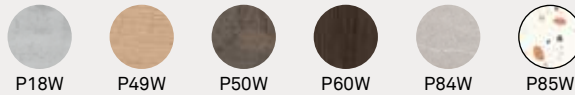

Indoor

Dix

CB4804-FD 90
Ø90 cm

CB4804-FD 120
Ø120 cm

basamento | base

metallo | metal

P3L

P15

P94

piano | top

laccato | lacquered

P94

nobilitato | melamine

P18W

P49W

P50W

P60W

P84W

P85W

laminato | laminate

P69W - BOS

bordo ottone spazzolato
brushed brass edge

laminato stratificato | multilayer laminate

P94 - BNE

P510 - BNE

bordo anima nera
edge black core

Eco-Stone

P1E

NOTA: per le combinazioni disponibili consultare il listino prezzi. | **NOTE:** please check all available combinations in the price list.

Dix CB4804-FD 120
tavolo fisso | metallo P3L rosso
ossido opaco / nobilitato P85W terrazzo
*non-extending table | metal P3L
matt oxide red / melamine P85W terrazzo*