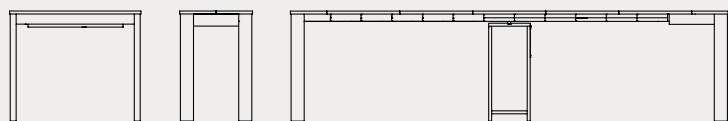

Eminence Consolle

CB4724-RC 50
50(100)(150)(200)(250)(300)x90 cm

gambe | legs

legno | wood

piano | top

nobilitato | melamine

MANUAL
x-tension

ALLUNGA MANUALE tavolo allungabile con meccanismo manuale; le allunghe vengono sollevate e posizionate all'altezza del piano principale.
MANUAL EXTENSION extendable table with manual mechanism; the extensions are manually lifted and aligned with the top.