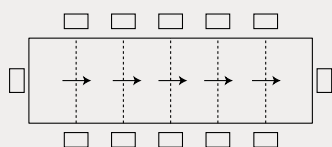

Eminence Consolle

CB4724-RC 50
50(100)(150)(200)(250)(300)x90 cm

gambe | legs

legno | wood

piano | top

nobilitato | melamine

MANUAL
x-tension

ALLUNGA MANUALE tavolo allungabile con meccanismo manuale; le allunghe vengono sollevate e posizionate all'altezza del piano principale.
MANUAL EXTENSION extendable table with manual mechanism; the extensions are manually lifted and aligned with the top.