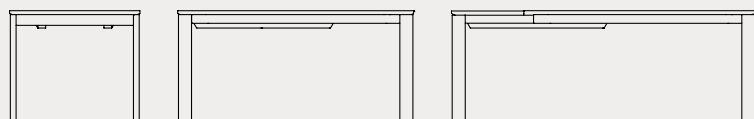

Eminence Wood

CB4724-R 130 A
130(180)x90 cm

CB4724-R 130 B
130(180)(230)x90 cm

CB4724-R 160 A
160(210)x90 cm

CB4724-R 160 B
160(210)(260)x90 cm

CB4724-R 160 C
160(210)(260)(310)x90 cm

gambe | legs

legno | wood