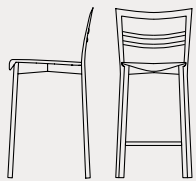

Go!

CB1419
42x47 H83 cm

CB1513
43x49 H94 HS65 cm

CB1690
42x47 H83 cm

CB1689
43x49 H94 HS65 cm

struttura | frame

metallo | metal

sedile | seat

sedute | seating

Go! CB1419 - CB1513

sedia e sgabello | metallo P15 nero opaco / similpelle Ekos G8N nero
chair and stool | metal P15 matt black / Ekos faux leather G8N black

Daily stories

Go!

Go! CB1419 sedia | metallo P94 bianco ottico opaco / similpelle Ekos G8K bianco - *chairs* | *metal P94 matt optic white / Ekos faux leather G8K white* **Dix CB4804-FD 90** tavolo fisso | metallo P94 bianco ottico opaco / nobilitato P49W rovere naturale - *non-extending table* | *metal P94 matt optic white / melamine P49W natural oak*