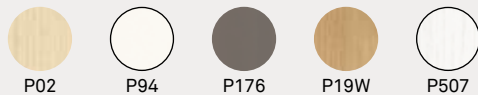

sedile | seat

legno | wood