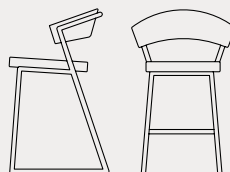

New York

CB1022
57x52 H75,5 HB64 cm

CB624
63x65 H87(78) HS54(45)
HB 64(55) cm

CB1087
57x55 H91 HS65 cm

CB1088
57x53 H110(97) HS80(66) cm

struttura | frame

metallo | metal

sedile | seat

tessuto | fabric

similpelle | faux leather

pelle | soft leather

CB624
CB1088

CB624
CB1088

NOTA: per le combinazioni disponibili consultare il listino prezzi. | NOTE: please check all available combinations in the price list.

sedute | seating

New York CB1022 sedia | chair
metallo P33L ottone verniciato / tessuto Mat SLM zafferano
metal P33L Painted Brass / Mat fabric SLM saffron yellow

Daily stories

New York

New York CB1022 sedie | metallo P15 nero opaco / similpelle Vintage S0B tabacco - chairs | metal P15 matt black / Vintage faux leather S0B tobacco **Mikado CB4789-R 160** tavolo allungabile | metallo P15 nero opaco / nobilitato P47W rovere tabacco - extending table | metal P15 matt black / melamine P47W tobacco oak