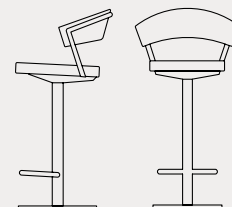

New York

CB1022
57x52 H75,5 HB64 cm

CB624
63x65 H87(78) HS54(45)
HB 64(55) cm

CB1087
57x55 H91 HS65 cm

CB1088
57x53 H110(97) HS80(66) cm

struttura | frame

metallo | metal

sedile | seat

tessuto | fabric

similpelle | faux leather

pelle | soft leather

CB624
CB1088

CB624
CB1088

NOTA: per le combinazioni disponibili consultare il listino prezzi. | NOTE: please check all available combinations in the price list.

sedute | seating

New York CB1022 sedia | chair
metallo P33L ottone verniciato / tessuto Mat SLM zafferano
metal P33L Painted Brass / Mat fabric SLM saffron yellow

Daily stories

New York

New York CB1022 sedie | metallo P15 nero opaco / similpelle Vintage S0B tabacco - chairs | metal P15 matt black / Vintage faux leather S0B tobacco **Mikado CB4789-R 160** tavolo allungabile | metallo P15 nero opaco / nobilitato P47W rovere tabacco - extending table | metal P15 matt black / melamine P47W tobacco oak