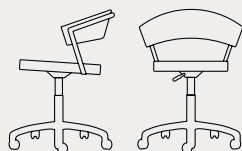

New York

CB1022
57x52 H75,5 HB64 cm

CB624
63x65 H87(78) HS54(45)
HB 64(55) cm

CB1087
57x55 H91 HS65 cm

CB1088
57x53 H110(97) HS80(66) cm

struttura | frame

metallo | metal

sedile | seat

sedute | seating

New York CB1022 sedia | chair
metallo P33L ottone verniciato / tessuto Mat SLM zafferano
metal P33L Painted Brass / Mat fabric SLM saffron yellow

Daily stories

New York

New York CB1022 sedie | metallo P15 nero opaco / similpelle Vintage S0B tabacco - chairs | metal P15 matt black / Vintage faux leather S0B tobacco **Mikado CB4789-R 160** tavolo allungabile | metallo P15 nero opaco / nobilitato P47W rovere tabacco - extending table | metal P15 matt black / melamine P47W tobacco oak