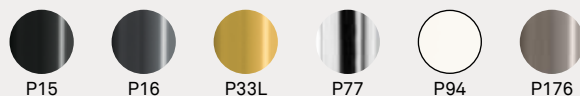

New York

CB1022
57x52 H75,5 HB64 cm

CB624
63x65 H87(78) HS54(45)
HB 64(55) cm

CB1087
57x55 H91 HS65 cm

CB1088
57x53 H110(97) HS80(66) cm

struttura | frame

metallo | metal

sedile | seat

tessuto | fabric

similpelle | faux leather

pelle | soft leather

CB624
CB1088

CB624
CB1088

NOTA: per le combinazioni disponibili consultare il listino prezzi. | NOTE: please check all available combinations in the price list.

sedute | seating

New York CB1022 sedia | chair
metallo P33L ottone verniciato / tessuto Mat SLM zafferano
metal P33L Painted Brass / Mat fabric SLM saffron yellow

Daily stories

New York

New York CB1022 sedie | metallo P15 nero opaco / similpelle Vintage S0B tabacco - chairs | metal P15 matt black / Vintage faux leather S0B tobacco **Mikado CB4789-R 160** tavolo allungabile | metallo P15 nero opaco / nobilitato P47W rovere tabacco - extending table | metal P15 matt black / melamine P47W tobacco oak

New York

connubia

New York CB1088 sgabello | metallo P15 nero opaco / similpelle Ekos G8N nero - stool | metal P15 matt black / Ekos faux leather G8N black **CB1087** sgabelli | metallo P15 nero opaco / tessuto Mat SLQ grigio - stools | metal P15 matt black / Mat fabric SLQ grey