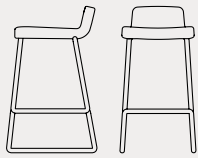

# Riley / Riley Soft

CB2108  
41x48,5 H80 HS65 cm

CB2110  
43x47,5 H80 HS65 cm

CB2116  
43x48,5 H91 HS75 cm

CB2109  
42x46 H96(78) HS83(65) cm

CB2108-A  
41x48,5 H80 HS66 cm

CB2110-A  
43x47,5 H80 HS66 cm

CB2116-A  
43x48,5 H91 HS76 cm

CB2109-A  
42x46 H97(79) HS84(66) cm