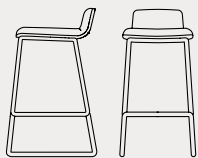

# Riley / Riley Soft

CB2108  
41x48,5 H80 HS65 cm

CB2110  
43x47,5 H80 HS65 cm

CB2116  
43x48,5 H91 HS75 cm

CB2109  
42x46 H96(78) HS83(65) cm

CB2108-A  
41x48,5 H80 HS66 cm

CB2110-A  
43x47,5 H80 HS66 cm

CB2116-A  
43x48,5 H91 HS76 cm

CB2109-A  
42x46 H97(79) HS84(66) cm