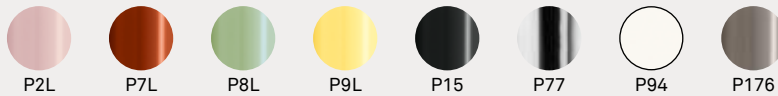

struttura | frame

metallo | metal