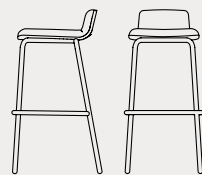

# Riley / Riley Soft

CB2108  
41x48,5 H80 HS65 cm

CB2110  
43x47,5 H80 HS65 cm

CB2116  
43x48,5 H91 HS75 cm

CB2109  
42x46 H96(78) HS83(65) cm

CB2108-A  
41x48,5 H80 HS66 cm

CB2110-A  
43x47,5 H80 HS66 cm

CB2116-A  
43x48,5 H91 HS76 cm

CB2109-A  
42x46 H97(79) HS84(66) cm