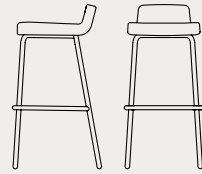

# Riley / Riley Soft

CB2108  
41x48,5 H80 HS65 cm

CB2110  
43x47,5 H80 HS65 cm

CB2116  
43x48,5 H91 HS75 cm

CB2109  
42x46 H96(78) HS83(65) cm

CB2108-A  
41x48,5 H80 HS66 cm

CB2110-A  
43x47,5 H80 HS66 cm

CB2116-A  
43x48,5 H91 HS76 cm

CB2109-A  
42x46 H97(79) HS84(66) cm