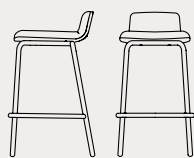

# Riley / Riley Soft

CB2108  
41x48,5 H80 HS65 cm

CB2110  
43x47,5 H80 HS65 cm

CB2116  
43x48,5 H91 HS75 cm

CB2109  
42x46 H96(78) HS83(65) cm

CB2108-A  
41x48,5 H80 HS66 cm

CB2110-A  
43x47,5 H80 HS66 cm

CB2116-A  
43x48,5 H91 HS76 cm

CB2109-A  
42x46 H97(79) HS84(66) cm