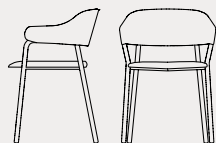

Signorina

CB2111
56x53 H77 HB62 cm

struttura | frame

metallo | metal

P3L

P6L

P15

P176

sedile | seat

tessuto | fabric

SKR

SKS

SKW

SKY

Plain

similpelle |
faux leather

S0A

S0B

S0C

S0W

Vintage

NOTA: per le combinazioni disponibili consultare il listino prezzi. | NOTE: please check all available combinations in the price list.

sedute | seating

Signorina CB2111