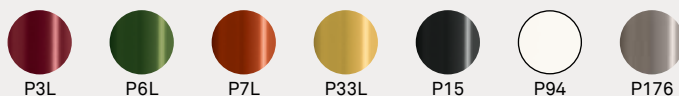

Sixty

CB2138
49x56,5 H80 cm

CB2139
49x56,5 H98,5 HS65 cm

CB2140
49x56,5 H109 HS76 cm

CB3509
68x75 H75 HS42,5 cm

struttura | frame

metallo | metal

sedile | seat

tessuto | fabric

similpelle | faux leather

Stoffe da Programma Made to Order
Fabrics from the Made to Order Program

NOTA: per le combinazioni disponibili consultare il listino prezzi. | NOTE: please check all available combinations in the price list.

sedute | seating

Sixty CB2138

sedia | metallo P15 nero opaco / tessuto Cros SKZ sabbia
chair | metal P15 matt black / Cros fabric SKZ sand

Daily stories

Sixty

Sixty CB2140 sgabello | metallo P33L ottone verniciato / tessuto Mat SLL limone - stool | *metal P33L Painted Brass / Mat fabric SLL lemon yellow* **Sixty CB2138** sedie | metallo P94 bianco ottico opaco / tessuto Cros SKZ sabbia - chairs | *metal P94 matt optic white / Cros fabric SKZ sand* **Dorian CB4815-R 160 B** tavolo allungabile | metallo P94 bianco ottico opaco / ceramica P17C marmo bianco alpi - *extending table* | *metal P94 matt optic white / ceramic P17C white alpi marble* **Pof CB5207** pouf | tessuto Cros SLC limone - ottoman | *Cros fabric SLC lemon yellow* **App CB5212** appendiabiti | faggio P132 faggio grafite / metallo P15 nero opaco - coat stands / hangers | *beech P132 graphite / metal P15 matt black*