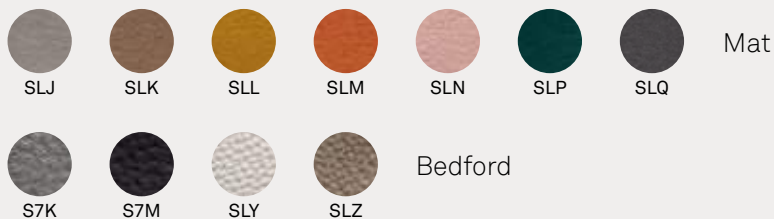

Sixty

CB2138
49x56,5 H80 cm

CB2139
49x56,5 H98,5 HS65 cm

CB2140
49x56,5 H109 HS76 cm

CB3509
68x75 H75 HS42,5 cm

struttura | frame

metallo | metal

sedile | seat

tessuto | fabric

similpelle | faux leather

Stoffe da Programma Made to Order
Fabrics from the Made to Order Program

NOTA: per le combinazioni disponibili consultare il listino prezzi. | NOTE: please check all available combinations in the price list.

sedute | seating

Sixty CB2138

sedia | metallo P15 nero opaco / tessuto Cros SKZ sabbia
chair | metal P15 matt black / Cros fabric SKZ sand

Daily stories

Sixty

Sixty CB2140 sgabello | metallo P33L ottone verniciato / tessuto Mat SLL limone - stool | *metal P33L Painted Brass / Mat fabric SLL lemon yellow* **Sixty CB2138** sedie | metallo P94 bianco ottico opaco / tessuto Cros SKZ sabbia - chairs | *metal P94 matt optic white / Cros fabric SKZ sand* **Dorian CB4815-R 160 B** tavolo allungabile | metallo P94 bianco ottico opaco / ceramica P17C marmo bianco alpi - *extending table* | *metal P94 matt optic white / ceramic P17C white alpi marble* **Pof CB5207** pouf | tessuto Cros SLC limone - ottoman | *Cros fabric SLC lemon yellow* **App CB5212** appendiabiti | faggio P132 faggio grafite / metallo P15 nero opaco - coat stands / hangers | *beech P132 graphite / metal P15 matt black*

Sixty

Sixty CB3509 sedie lounge | metallo P33L ottone verniciato / tessuto Mat SLN rosa | metallo P94 bianco ottico opaco / tessuto Cros SKZ sabbia - lounge chairs | metal P33L Painted Brass / Mat fabric SLN pink | metal P94 matt optic white / Cros fabric SKZ sand **Pof CB5207** pouf | tessuto Cros SLC limone - ottoman | Cros fabric SLC lemon yellow **Hachiko CB7254-B** tappeto | polipropilene/poliestere tonalità beige/timo/zafferano/limone - rug | polypropylene/polyester various shades of beige/thyme green/saffron yellow/lemon yellow