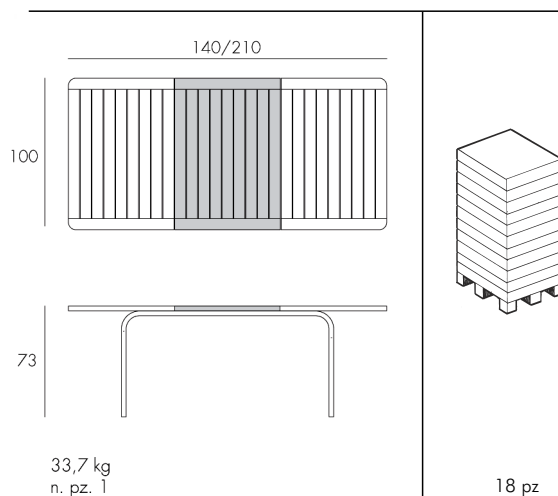

Alloro 140 EXTENSIBLE

design Raffaello Galiotto

YOUR OUTDOOR LIVING

Ref. 427

← cm 140 - 210 →

tested by:

BIANCO
piano DurelTOP BIANCO
42753.00.000

BIANCO
piano DurelTOP TORTORA
42753.10.000

BIANCO
piano DurelTOP AVANA
42753.33.000

ANTRACITE
piano DurelTOP ANTRACITE
42752.02.000

CAFFÈ
piano DurelTOP CAFFÈ
42757.05.000

TORTORA
piano DurelTOP TORTORA
42759.10.000

Tavolo allungabile con piano in piano DurelTOP in polipropilene trattato anti-UV e colorato in massa, gambe in alluminio verniciato con piedini regolabili.

Table extensible avec plateau DurelTOP en polypropylène traité anti-UV et coloré dans la masse, pieds en aluminium vernis avec vérins de réglage.

Mesa extensible con tablero DurelTOP en polipropileno tratado anti UV y teñido en masa, patas en aluminio pintado con pies regulables.

Extendable table with DurelTOP in polypropylene with UV additives and is uniformly coloured, coated aluminium legs with adjustable height feet.

Verlängerbarer Tisch mit DurelTOP Tischplatte aus UV-beständigem Polypropylen, voll durchgefärbt, Gestell aus epoxiertem Aluminium. Füße mit Höhenausgleich.