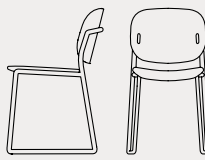

# Yo!

CB1986-A  
47x55,5 H81 cm

CB1986 | CB1986-N  
47x55,5 H81 cm

CB1988-A  
47x55,5 H81 cm

CB1988 | CB1988-N  
47x55,5 H81 cm

CB1991-A  
54x55 H81 HB66 cm

CB1991 | CB1991-N  
54x55 H81 HB66 cm

CB1987-A  
50x54 H98 HS65 cm

CB1987 | CB1987-N  
50x54 H98 HS67 cm

CB1992-A  
51x54 H109 HS76 cm

CB1992 | CB1992-N  
51x54 H109 HS78 cm

CB3505  
60x73 H71,5 HS43 cm

CB5210  
130x41 H48 cm

CB1986 | CB1986-A | CB188 | CB1988-A  
CB1991 | CB1991-A  
CB1987 | CB1987-A | CB1992 | CB1992-A

sedute | seating

**Yo! CB1988-N**

sedie | metallo P7L zafferano opaco / tessuto Plain SKV rosa  
chairs | metal P7L matt saffron yellow / Plain fabric SKV pink

Daily stories

Yo!

**struttura sedute | seats frame**