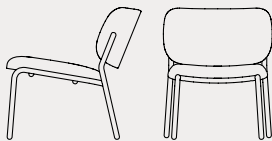

# Yo!

CB1986-A  
47x55,5 H81 cm

CB1986 | CB1986-N  
47x55,5 H81 cm

CB1988-A  
47x55,5 H81 cm

CB1988 | CB1988-N  
47x55,5 H81 cm

CB1991-A  
54x55 H81 HB66 cm

CB1991 | CB1991-N  
54x55 H81 HB66 cm

CB1987-A  
50x54 H98 HS65 cm

CB1987 | CB1987-N  
50x54 H98 HS67 cm

CB1992-A  
51x54 H109 HS76 cm

CB1992 | CB1992-N  
51x54 H109 HS78 cm

CB3505  
60x73 H71,5 HS43 cm

CB5210  
130x41 H48 cm

CB1986 | CB1986-A | CB188 | CB1988-A  
CB1991 | CB1991-A  
CB1987 | CB1987-A | CB1992 | CB1992-A

sedute | seating

**Yo! CB1988-N**

sedie | metallo P7L zafferano opaco / tessuto Plain SKV rosa  
chairs | metal P7L matt saffron yellow / Plain fabric SKV pink

Daily stories

Yo!

**struttura sedute | seats frame**