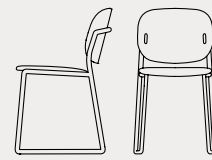

# Yo!

CB1986-A  
47x55,5 H81 cm

CB1986 | CB1986-N  
47x55,5 H81 cm

CB1988-A  
47x55,5 H81 cm

CB1988 | CB1988-N  
47x55,5 H81 cm

CB1991-A  
54x55 H81 HB66 cm

CB1991 | CB1991-N  
54x55 H81 HB66 cm

CB1987-A  
50x54 H98 HS65 cm

CB1987 | CB1987-N  
50x54 H98 HS67 cm

CB1992-A  
51x54 H109 HS76 cm

CB1992 | CB1992-N  
51x54 H109 HS78 cm

CB3505  
60x73 H71,5 HS43 cm

CB5210  
130x41 H48 cm

CB1986 | CB1986-A | CB188 | CB1988-A  
CB1991 | CB1991-A  
CB1987 | CB1987-A | CB1992 | CB1992-A

sedute | seating

**Yo! CB1988-N**

sedie | metallo P7L zafferano opaco / tessuto Plain SKV rosa  
chairs | metal P7L matt saffron yellow / Plain fabric SKV pink

Daily stories

Yo!

**struttura sedute | seats frame**