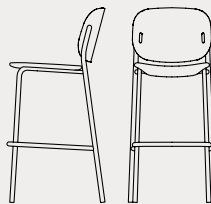

# Yo!

CB1986-A  
47x55,5 H81 cm

CB1986 | CB1986-N  
47x55,5 H81 cm

CB1988-A  
47x55,5 H81 cm

CB1988 | CB1988-N  
47x55,5 H81 cm

CB1991-A  
54x55 H81 HB66 cm

CB1991 | CB1991-N  
54x55 H81 HB66 cm

CB1987-A  
50x54 H98 HS65 cm

CB1987 | CB1987-N  
50x54 H98 HS67 cm

CB1992-A  
51x54 H109 HS76 cm

CB1992 | CB1992-N  
51x54 H109 HS78 cm

CB3505  
60x73 H71,5 HS43 cm

CB5210  
130x41 H48 cm

CB1986 | CB1986-A | CB188 | CB1988-A  
CB1991 | CB1991-A  
CB1987 | CB1987-A | CB1992 | CB1992-A

sedute | seating

**Yo! CB1988-N**

sedie | metallo P7L zafferano opaco / tessuto Plain SKV rosa  
chairs | metal P7L matt saffron yellow / Plain fabric SKV pink

Daily stories

Yo!

**struttura sedute | seats frame**