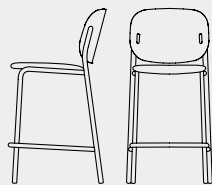

# Yo!

CB1986-A  
47x55,5 H81 cm

CB1986 | CB1986-N  
47x55,5 H81 cm

CB1988-A  
47x55,5 H81 cm

CB1988 | CB1988-N  
47x55,5 H81 cm

CB1991-A  
54x55 H81 HB66 cm

CB1991 | CB1991-N  
54x55 H81 HB66 cm

CB1987-A  
50x54 H98 HS65 cm

CB1987 | CB1987-N  
50x54 H98 HS67 cm

CB1992-A  
51x54 H109 HS76 cm

CB1992 | CB1992-N  
51x54 H109 HS78 cm

CB3505  
60x73 H71,5 HS43 cm

CB5210  
130x41 H48 cm

CB1986 | CB1986-A | CB188 | CB1988-A  
CB1991 | CB1991-A  
CB1987 | CB1987-A | CB1992 | CB1992-A

sedute | seating

**Yo! CB1988-N**

sedie | metallo P7L zafferano opaco / tessuto Plain SKV rosa  
chairs | metal P7L matt saffron yellow / Plain fabric SKV pink

Daily stories

Yo!

**struttura sedute | seats frame**