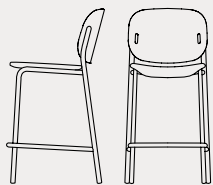

# Yo!

CB1986-A  
47x55,5 H81 cm

CB1986 | CB1986-N  
47x55,5 H81 cm

CB1988-A  
47x55,5 H81 cm

CB1988 | CB1988-N  
47x55,5 H81 cm

CB1991-A  
54x55 H81 HB66 cm

CB1991 | CB1991-N  
54x55 H81 HB66 cm

CB1987-A  
50x54 H98 HS65 cm

CB1987 | CB1987-N  
50x54 H98 HS67 cm

CB1992-A  
51x54 H109 HS76 cm

CB1992 | CB1992-N  
51x54 H109 HS78 cm

CB3505  
60x73 H71,5 HS43 cm

CB5210  
130x41 H48 cm

CB1986 | CB1986-A | CB188 | CB1988-A  
CB1991 | CB1991-A  
CB1987 | CB1987-A | CB1992 | CB1992-A

sedute | seating

**Yo! CB1988-N**

sedie | metallo P7L zafferano opaco / tessuto Plain SKV rosa  
chairs | metal P7L matt saffron yellow / Plain fabric SKV pink

Daily stories

Yo!

**struttura sedute | seats frame**