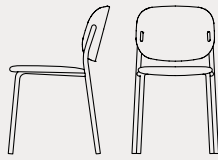

# Yo!

CB1986-A  
47x55,5 H81 cm

CB1986 | CB1986-N  
47x55,5 H81 cm

CB1988-A  
47x55,5 H81 cm

CB1988 | CB1988-N  
47x55,5 H81 cm

CB1991-A  
54x55 H81 HB66 cm

CB1991 | CB1991-N  
54x55 H81 HB66 cm

CB1987-A  
50x54 H98 HS65 cm

CB1987 | CB1987-N  
50x54 H98 HS67 cm

CB1992-A  
51x54 H109 HS76 cm

CB1992 | CB1992-N  
51x54 H109 HS78 cm

CB3505  
60x73 H71,5 HS43 cm

CB5210  
130x41 H48 cm

CB1986 | CB1986-A | CB188 | CB1988-A  
CB1991 | CB1991-A  
CB1987 | CB1987-A | CB1992 | CB1992-A

sedute | seating

**Yo! CB1988-N**

sedie | metallo P7L zafferano opaco / tessuto Plain SKV rosa  
chairs | metal P7L matt saffron yellow / Plain fabric SKV pink

Daily stories

Yo!

**struttura sedute | seats frame**