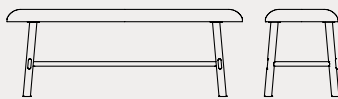

# Yo!

CB1986-A  
47x55,5 H81 cm

CB1986 | CB1986-N  
47x55,5 H81 cm

CB1988-A  
47x55,5 H81 cm

CB1988 | CB1988-N  
47x55,5 H81 cm

CB1991-A  
54x55 H81 HB66 cm

CB1991 | CB1991-N  
54x55 H81 HB66 cm

CB1987-A  
50x54 H98 HS65 cm

CB1987 | CB1987-N  
50x54 H98 HS67 cm

CB1992-A  
51x54 H109 HS76 cm

CB1992 | CB1992-N  
51x54 H109 HS78 cm

CB3505  
60x73 H71,5 HS43 cm

CB5210  
130x41 H48 cm

CB1986 | CB1986-A | CB188 | CB1988-A  
CB1991 | CB1991-A  
CB1987 | CB1987-A | CB1992 | CB1992-A

sedute | seating

**Yo! CB1988-N**

sedie | metallo P7L zafferano opaco / tessuto Plain SKV rosa  
chairs | metal P7L matt saffron yellow / Plain fabric SKV pink

Daily stories

Yo!

**struttura sedute | seats frame**