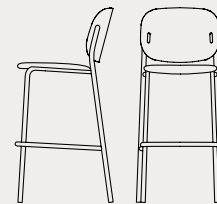

# Yo!

CB1986-A  
47x55,5 H81 cm

CB1986 | CB1986-N  
47x55,5 H81 cm

CB1988-A  
47x55,5 H81 cm

CB1988 | CB1988-N  
47x55,5 H81 cm

CB1991-A  
54x55 H81 HB66 cm

CB1991 | CB1991-N  
54x55 H81 HB66 cm

CB1987-A  
50x54 H98 HS65 cm

CB1987 | CB1987-N  
50x54 H98 HS67 cm

CB1992-A  
51x54 H109 HS76 cm

CB1992 | CB1992-N  
51x54 H109 HS78 cm

CB3505  
60x73 H71,5 HS43 cm

CB5210  
130x41 H48 cm

CB1986 | CB1986-A | CB188 | CB1988-A  
CB1991 | CB1991-A  
CB1987 | CB1987-A | CB1992 | CB1992-A

sedute | seating

**Yo! CB1988-N**

sedie | metallo P7L zafferano opaco / tessuto Plain SKV rosa  
chairs | metal P7L matt saffron yellow / Plain fabric SKV pink

Daily stories

Yo!

**struttura sedute | seats frame**