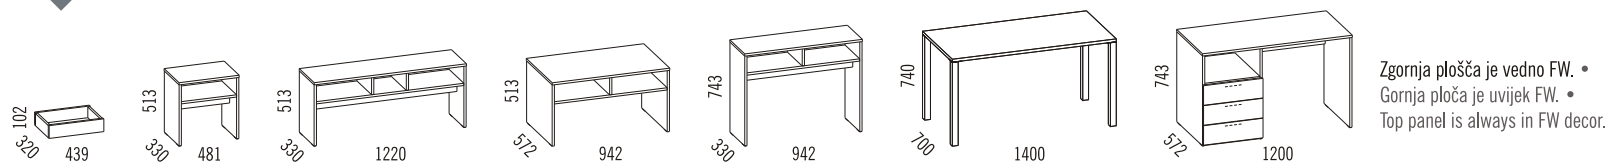

POSEBNI ELEMENTI • POSEBNI ELEMENTI • SPECIAL ELEMENTS

CP BSC   **CNO BSC**   **CTV BSC**   **CKM BSC**   **CTM FW**   **CPP FW**   **CPM FW**
CP BC   **CNO BC**   **CTV BC**   **CKM BC**   **CPM BSC**
CPM BC