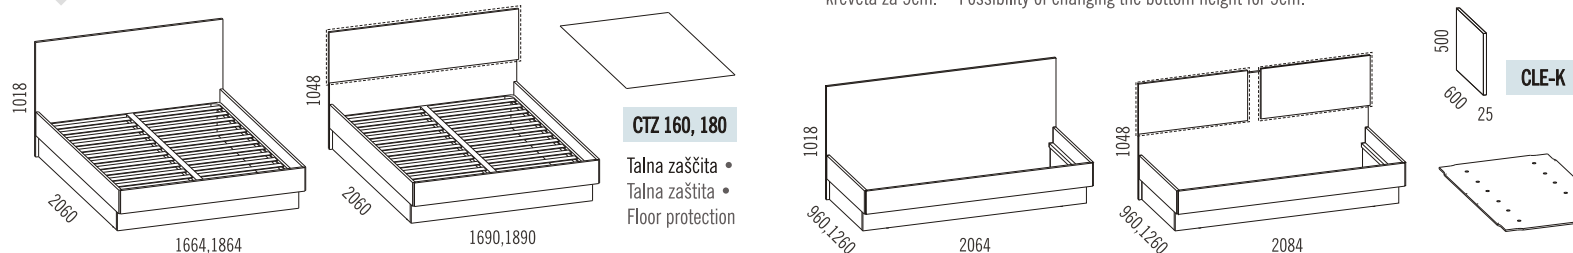

CE-7

... ko stanovanje postane dom.

Alples d.d.
4228 Železniki, Slovenija
Tel.: +386 (0)4 51 18 100
Fax: +386 (0)4 51 18 145
www.alples.si
alples@alples.si

POSTELJE • KREVETI • BEDS

Možnost spreminjanja višine dna postelje za 7cm. • Mogućnost mijenjanja visine dna kreveta za 7cm. • Possibility of changing the bottom height for 7cm. **Svetila postelje • Svetiljke kreveta • Bed lights**

CLEZ 90,120,160,180 / 200,210,220 FW **CLEZB 90,120,160,180 / 200,210,220 FW** **CLEK 90,120,160,180 / 200,210,220 FW** **CLEKB 90,120,160,180 / 200,210,220 FW** **ALSP1 (1 kos + TR*)**
ALSP2 (2 kosa + TR*)

Postelji z dviznim dnom • Kreveti s podiznim dnom • Beds with lifting bottom

Možnost spreminjanja višine dna postelje za 5cm. • Mogućnost mijenjanja visine dna kreveta za 5cm. • Possibility of changing the bottom height for 5cm.