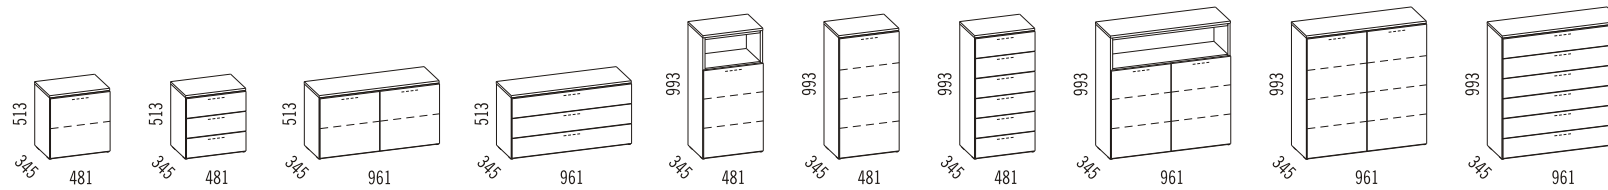

CLEZ 90,120,160,180 / 200,210,220 FW **CLEZB 90,120,160,180 / 200,210,220 FW** **CLEK 90,120,160,180 / 200,210,220 FW** **CLEKB 90,120,160,180 / 200,210,220 FW** **ALSP1 (1 kos + TR*)**
ALSP2 (2 kosa + TR*)

Postelji z dviznim dnom • Kreveti s podiznim dnom • Beds with lifting bottom

Možnost spreminjanja višine dna postelje za 5cm. • Mogućnost mijenjanja visine dna kreveta za 5cm. • Possibility of changing the bottom height for 5cm.

CLED 160,180 / 200 FW **CLEDB 160,180 / 200 FW** **CLEB 90,120 FW** **CLEBB 90,120 FW** **BLE-D 90,120,160,180 / 200,210,220**

NIZKI ELEMENTI • NISKI ELEMENTI • LOW ELEMENTS

Pri FW in BSC izvedbi so gornje plošče BSC, pri BC izvedbi pa BC. • Kod FW in BSC su gornje ploče BSC, kod BC su gornje ploče BC. • Options FW and BSC include BSC top panels, option BC includes BC top panels.