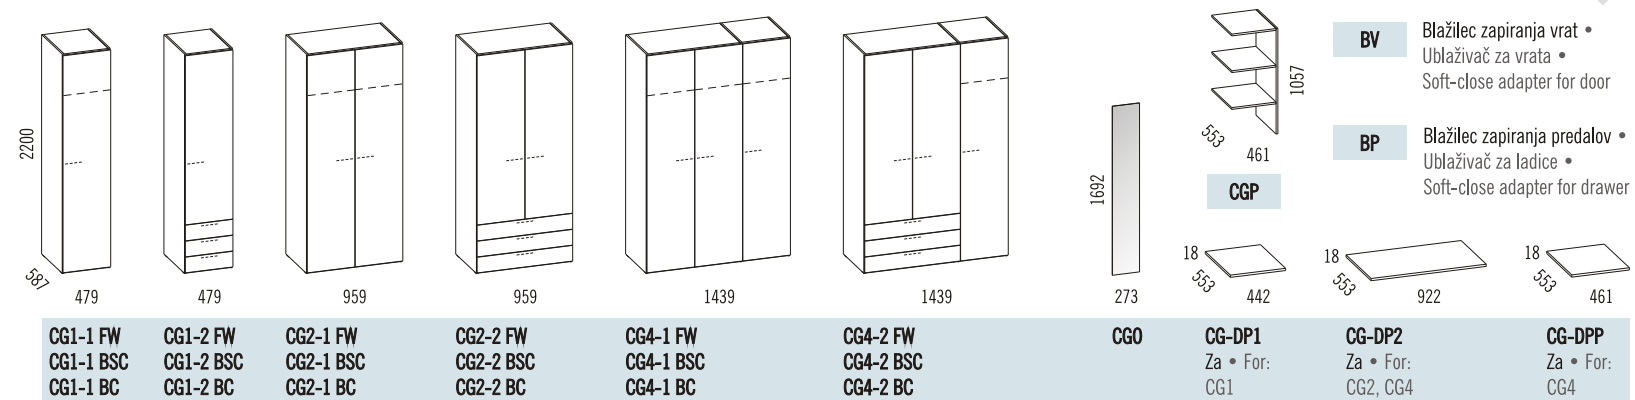

CW2 FW **CW3 FW** **CVS2-1 FW** **CVS3-1 FW** **CVS2** **CVS3** **CP2** **CP3**
CW2 BSC **CW3 BSC** **CVS2-1 BSC** **CVS3-1 BSC** **CVS2-1 BC** **CVS3-1 BC** **CP2** **CP3**
CW2 BC **CW3 BC** **CVS2-1 BC** **CVS3-1 BC**

ROČAJI • RUČKE • HANDLES

BARVE • DEKORI • DECORS

GARDEROBNE OMARE • GARDEROBNI ORMARI • WARDROBES

Notranja oprema ormar • Unutrašnji elementi ormara • Wardrobe interior elements

CG1-1 FW **CG1-2 FW** **CG2-1 FW** **CG2-2 FW** **CG4-1 FW** **CG4-2 FW** **CGO** **CG-DP1** **CG-DP2** **CG-DPP**
CG1-1 BSC **CG1-2 BSC** **CG2-1 BSC** **CG2-2 BSC** **CG4-1 BSC** **CG4-2 BSC** **Za • For:** **Za • For:** **Za • For:**
CG1-1 BC **CG1-2 BC** **CG2-1 BC** **CG2-2 BC** **CG4-1 BC** **CG4-2 BC** **CG1** **CG1** **CG2, CG4** **CG4**

GARDEROBNE OMARE Z DRSNIMI VRATI • KLIZNI GARDEROBNI ORMARI • WARDROBES WITH SLIDING DOORS

Notranja oprema ormar • Unutrašnji elementi ormara • Wardrobe interior elements

CG5-1 FW **CG6-1 FW** **CP100** **CVP** **ALSG1** **ALSG2** **ALSG3**
CG5-1 BSC **CG6-1 BSC** **Samo za CG5-1 •** **Samo za CG5-1 •** **(1 kos + TR* + STD** + P***)**
CG5-1 BC **CG6-1 BC** **For CG5-1 only** **For CG5-1 only** **(2 kosa + TR* + STD** + P***)**
(3 kosi + TR* + STD + P***)**