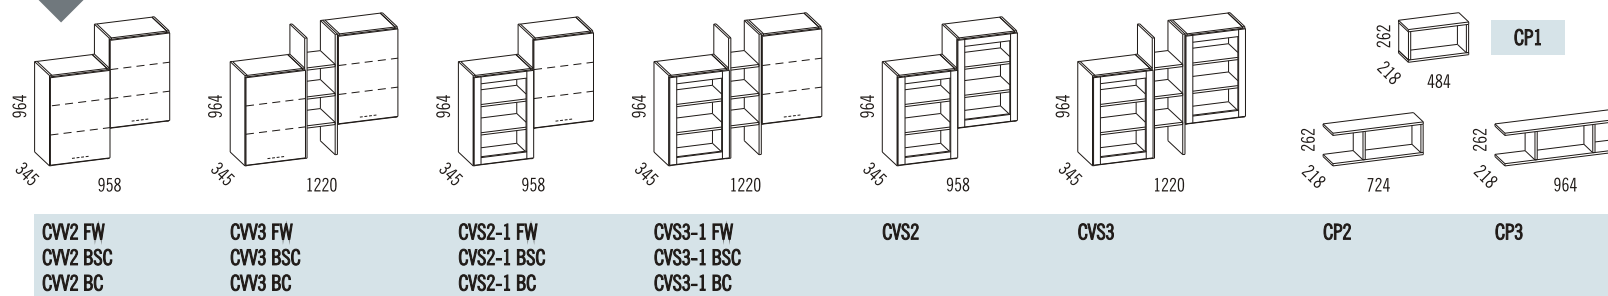

VIŠEĆI ELEMENTI • VIŠEĆI ELEMENTI • WALL MOUNTED ELEMENTS

CW2 FW   **CW3 FW**   **CVS2-1 FW**   **CVS3-1 FW**   **CVS2**   **CVS3**   **CP2**   **CP3**
CW2 BSC   **CW3 BSC**   **CVS2-1 BSC**   **CVS3-1 BSC**   **CVS2-1 BC**   **CVS3-1 BC**   **CP2**   **CP3**
CW2 BC   **CW3 BC**   **CVS2-1 BC**   **CVS3-1 BC**

ROČAJI • RUČKE • HANDLES

BARVE • DEKORI • DECORS

GARDEROBNE OMARE • GARDEROBNI ORMARI • WARDROBES

Notranja oprema ormar • Unutrašnji elementi ormara • Wardrobe interior elements