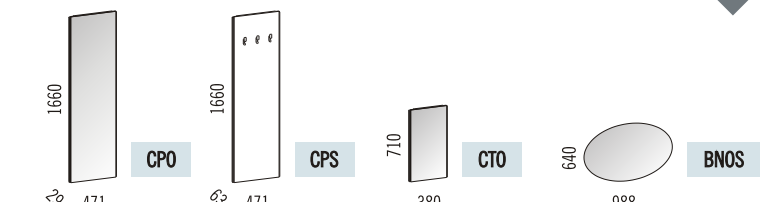

Pridržujemo si pravico do tehničnih sprememb. • Pridržavamo pravo tehniških izmenj. • Alples reserves the right to change items. Furniture design: Marjana Rejc, Design: Arhivna d.o.o., Print: Sinet d.o.o.