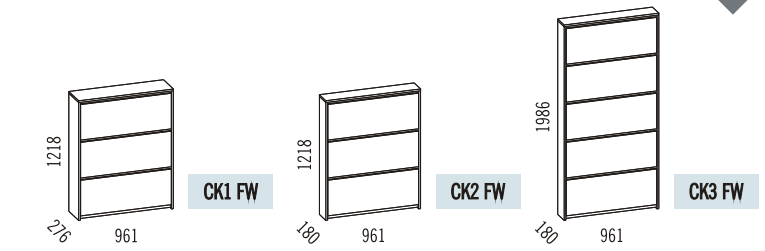

GARDEROBNE OMARE Z DRSNIMI VRATI • KLIZNI GARDEROBNI ORMARI • WARDROBES WITH SLIDING DOORS

Notranja oprema ormar • Unutrašnji elementi ormara • Wardrobe interior elements

CG5-1 FW **CG6-1 FW** **CP100** **CVP** **ALSG1** **ALSG2** **ALSG3**
CG5-1 BSC **CG6-1 BSC** **Samo za CG5-1 •** **Samo za CG5-1 •** **(1 kos + TR* + STD** + P***)**
CG5-1 BC **CG6-1 BC** **For CG5-1 only** **For CG5-1 only** **(2 kosa + TR* + STD** + P***)**
(3 kosi + TR* + STD + P***)**

VISOKE PLITVE OMARE • VISOKI PLITVI ORMARI • TALL UNITS

CB1-1 FW **CB1-2 FW** **CB1-3 FW** **CB1-4 FW** **CB1-5 FW** **CB1-6 FW** **CB1-7 FW** **CB2-1 FW** **CB2-2 FW** **CB2-3 FW** **CB2-4 FW** **CB2-5 FW** **CB2-6 FW** **CB2-7 FW**
CB1-1 BSC **CB1-2 BSC** **CB1-3 BSC** **CB1-4 BSC** **CB1-5 BSC** **CB1-6 BSC** **CB1-7 BSC** **CB2-1 BSC** **CB2-2 BSC** **CB2-3 BSC** **CB2-4 BSC** **CB2-5 BSC** **CB2-6 BSC** **CB2-7 BSC**
CB1-1 BC **CB1-2 BC** **CB1-3 BC** **CB1-4 BC** **CB1-5 BC** **CB1-6 BC** **CB1-7 BC** **CB2-1 BC** **CB2-2 BC** **CB2-3 BC** **CB2-4 BC** **CB2-5 BC** **CB2-6 BC** **CB2-7 BC**

MOSTOVI • MOSTOVI • BRIDGE UNITS

CM 160 FW **CM 180 FW** **CM 200 FW**
CM 160 BSC **CM 180 BSC** **CM 200 BSC**
CM 160 BC **CM 180 BC** **CM 200 BC**

OMARICE ZA ČEVLJE • ORMARIČI ZA CIPELE • SHOE CABINETS