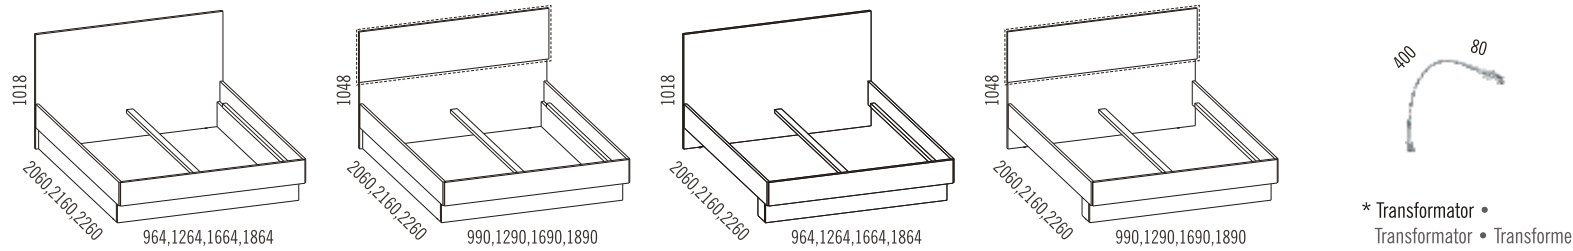

CE-7

... ko stanovanje postane dom.

Alples d.d.
4228 Železniki, Slovenija
Tel.: +386 (0)4 51 18 100
Fax: +386 (0)4 51 18 145
www.alples.si
alples@alples.si

POSTELJE • KREVETI • BEDS

Možnost spreminjanja višine dna postelje za 7cm. • Mogućnost mijenjanja visine dna kreveta za 7cm. • Possibility of changing the bottom height for 7cm. **Svetila postelje • Svetiljke kreveta • Bed lights**

CLEZ 90,120,160,180 / 200,210,220 FW **CLEZB 90,120,160,180 / 200,210,220 FW** **CLEK 90,120,160,180 / 200,210,220 FW** **CLEKB 90,120,160,180 / 200,210,220 FW** **ALSP1 (1 kos + TR*)**
ALSP2 (2 kosa + TR*)