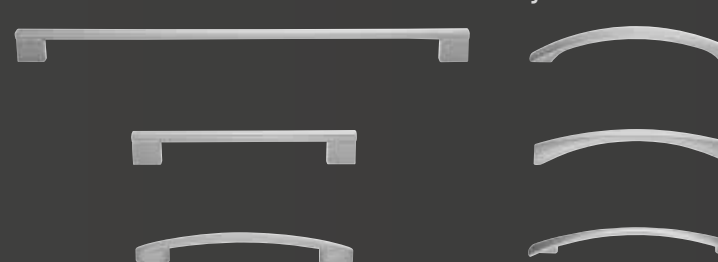

Ogledalo
Ogledalo
Mirror

Nabor dekorjev za klasična vrata

Dekori za klasična vrata / Classical hinged door finishes

Klasična vrata z ročajem
Klasična vrata sa ručkom
Hinged door with handle

Klasična vrata in predali
Klasična vrata i ladice
Hinged door and drawers

Klasična vrata z aplikacijo
Klasična vrata sa dekoracijom
Hinged door with decoration

Klasična vrata z masivnim ročajem
Klasična vrata sa drvenom ručkom
Hinged door with wooden handle

Ročaji / Ručke/ Handles