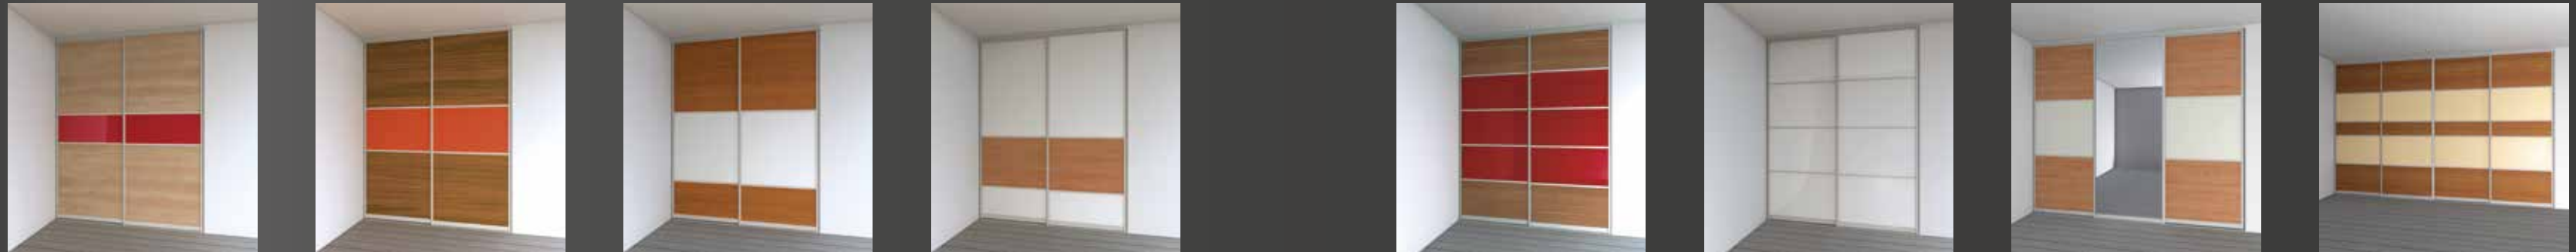

Predlogi omar z drsnimi vrati

Predlozi ormara s kliznim vratima / Sliding wardrobe suggestions

Klasični STIL / Klasičan STIL / Classic STYLE