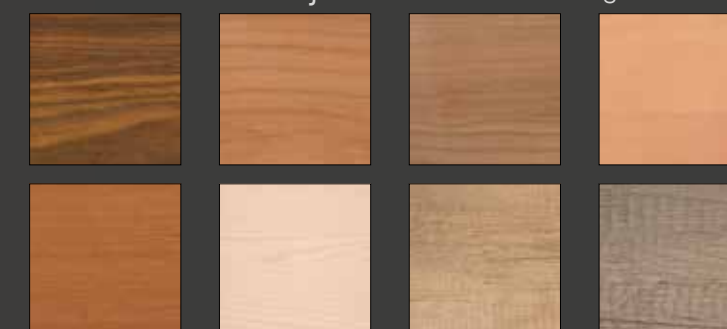

Lakirani dekorji sijaj
Lakirani dekorji sjaj
High gloss lacquer

Barvni dekorji sijaj
Dekori u bojama sjaj
High gloss colour finishes

Lesni dekorji / Drveni dekorji / Wood grain colours

Dekor za aplikacijo na vratih in masivni ročaj
Boja dekoracije na vratima i masivne ručke
Colour of hinged door decoration and solid wood handle