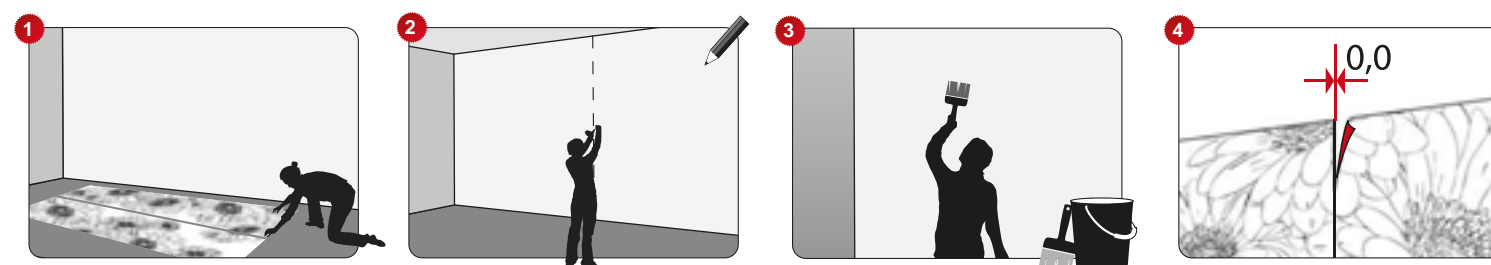

Gebrauchsanweisung | Direction of use | Mode d'emploi

Watch our video

www.komar.de