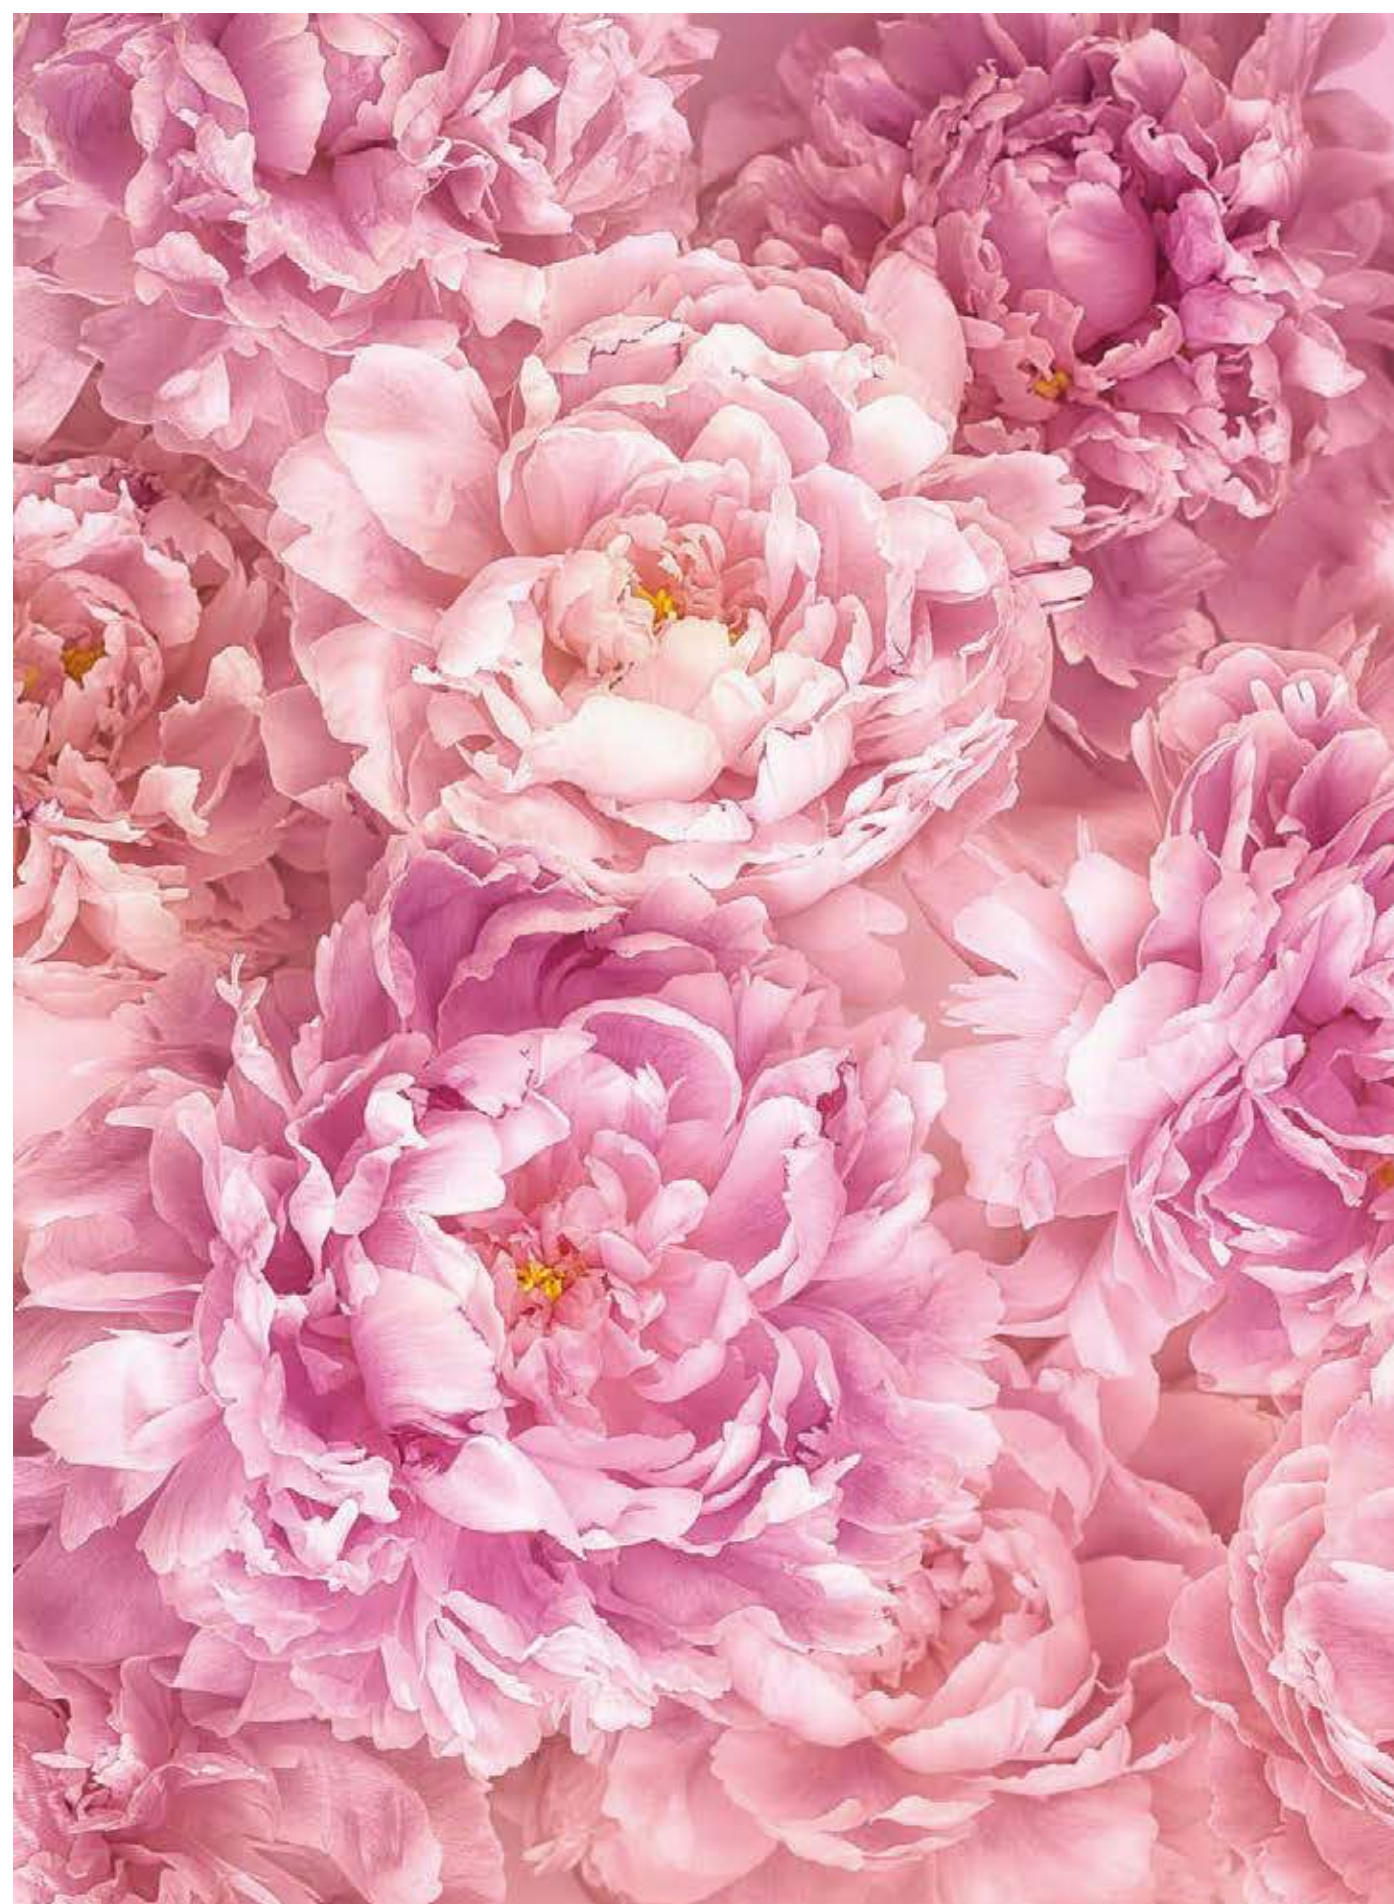

4 036834 520205

Prisma

art. / article / арт.	XXL4-019
größe / size / размер	368 x 248 cm / 12'1" x 8'2"
teile / parts / части	4 
preis- / price code / код цены	XXL4

4 036834 540197

Soave

art. / article / арт.	XXL2-009
größe / size / размер	184 x 248 cm / 6' x 8'2"
teile / parts / части	2 ☐
preis- / price code / код цены	XXL2