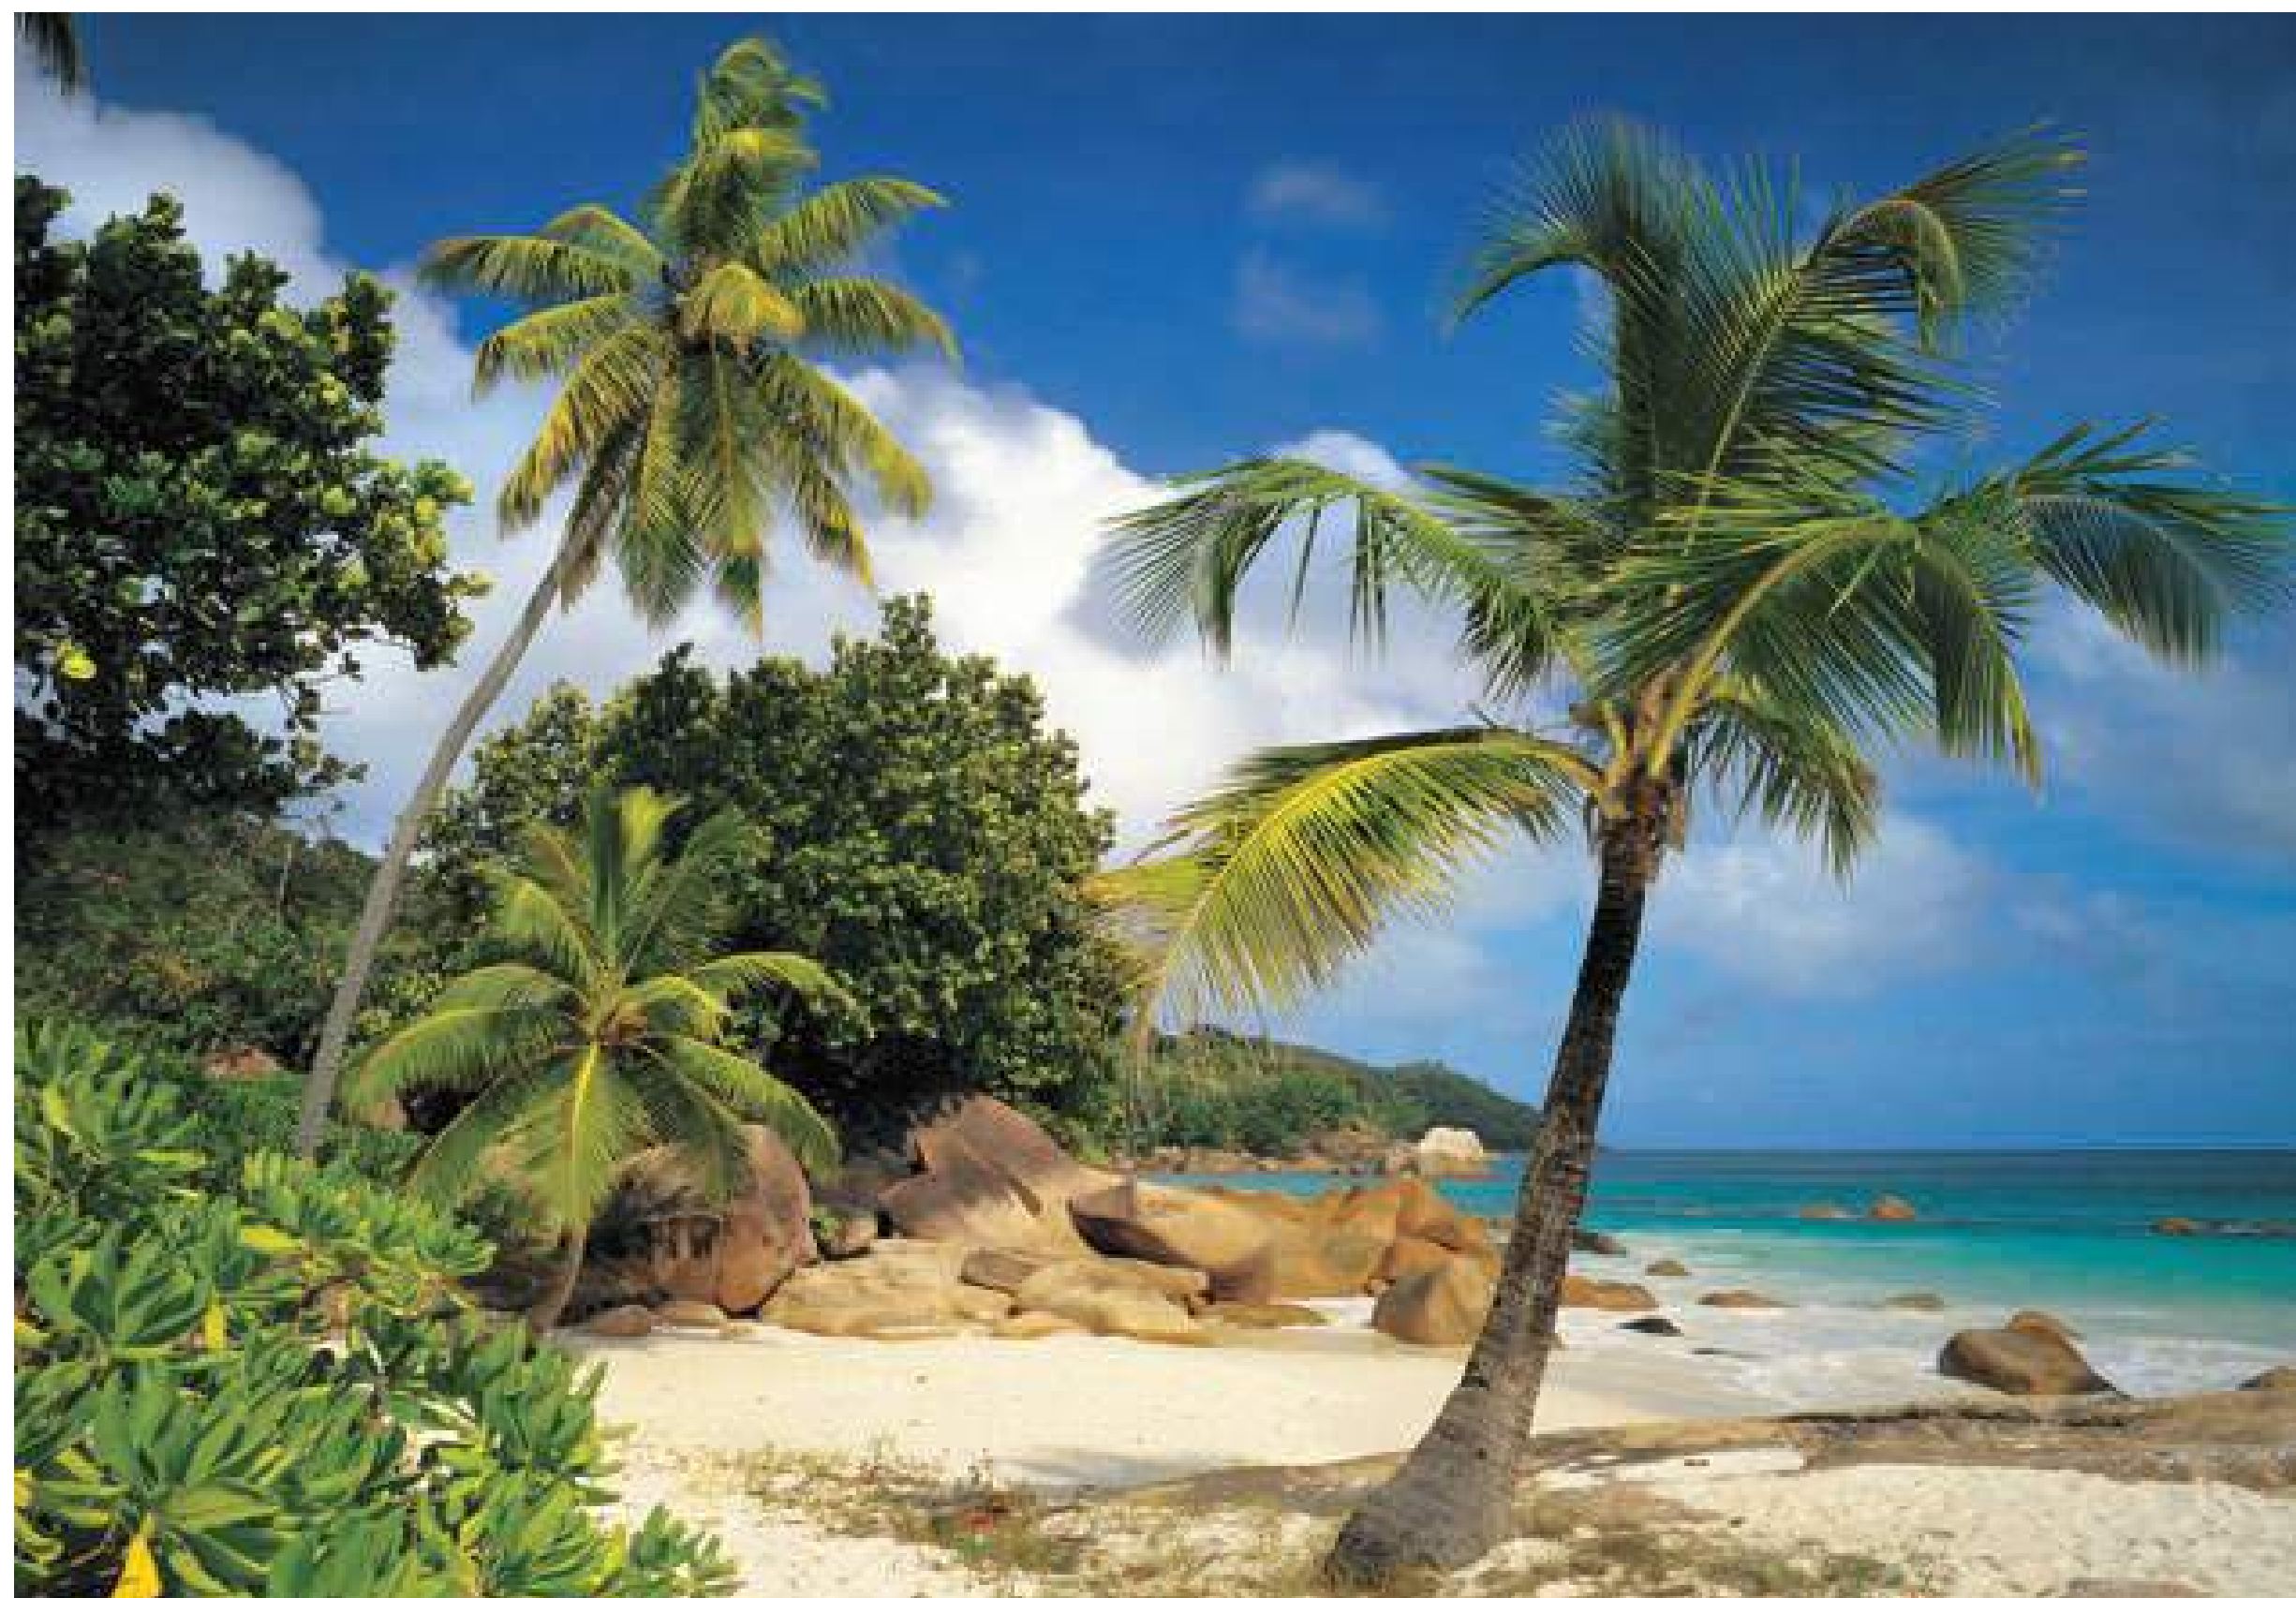

8-885

größe / size / размер 368 x 254 cm / 12'1" x 8'4"
teile / parts / части 8
preis- / price code / код цены A

Praslin